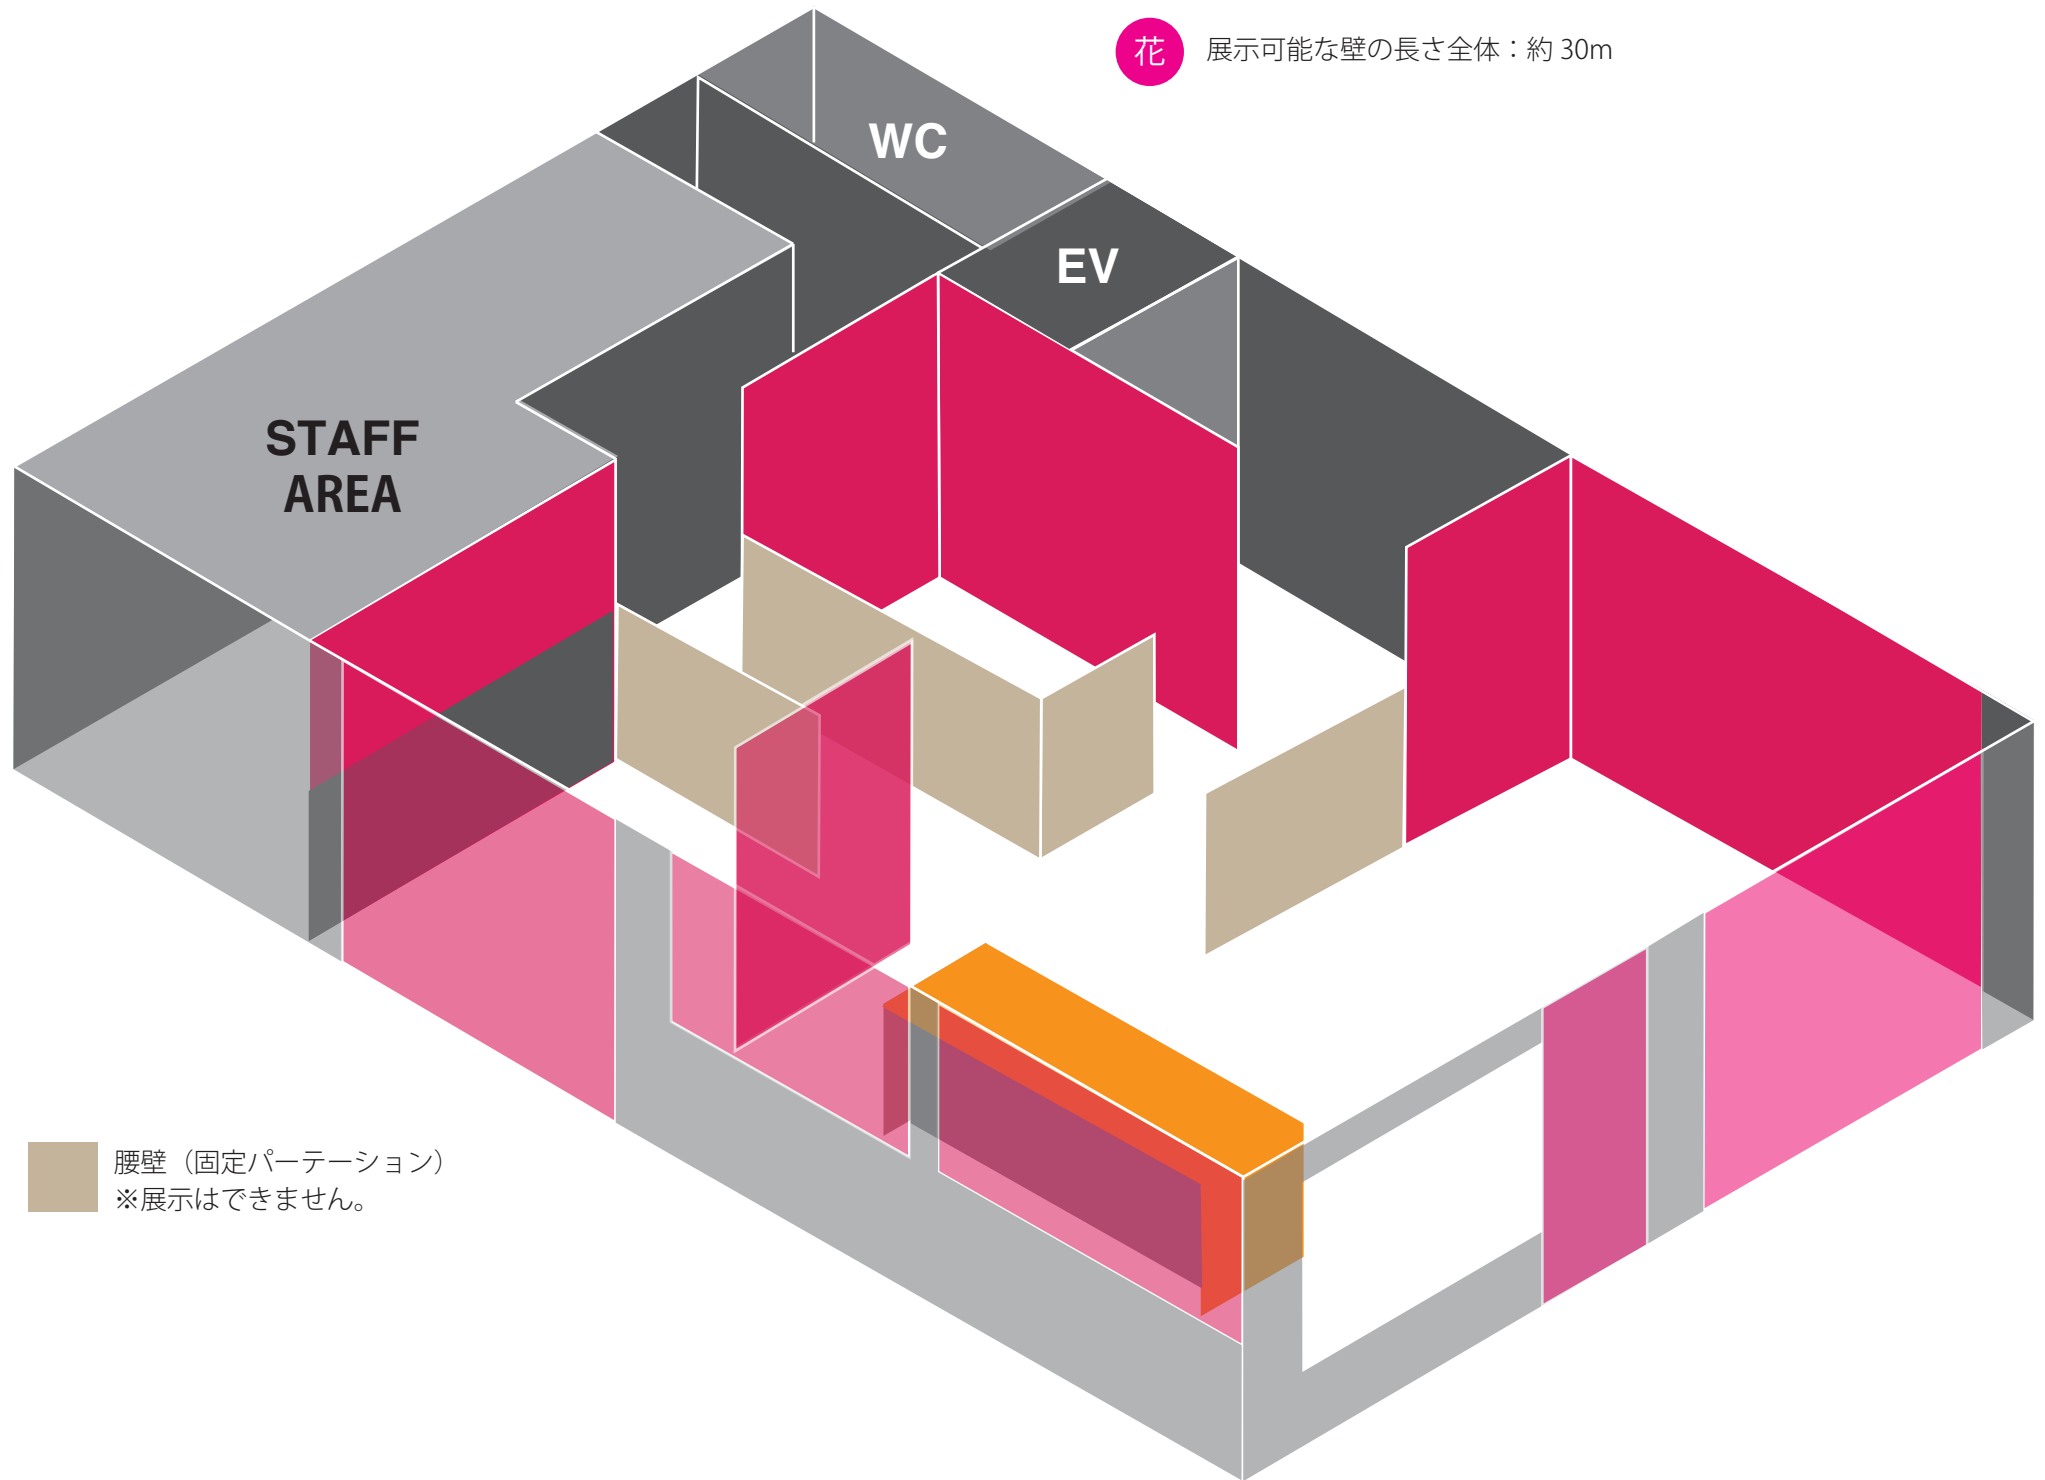

花 展示可能な壁の長さ全体：約 30m / 展示作品数目安：全紙で約 22~31 点

腰壁（固定パーティション）
※展示はできません。

展示方法はワイヤーフックとマグネットフックの2種類に対応しています。
マグネットフックでの展示は壁の中に埋め込んでいる鉄板の構造上、壁面の端まで利用できない場合がありますので、事前に確認をお願いします。

1/100

(A4印刷時) 単位 :mm

花 壁面図

磁石フック用壁面内部鉄板

花

展示可能な壁の長さ全体：約 30m

腰壁（固定パーテーション）
※展示はできません。