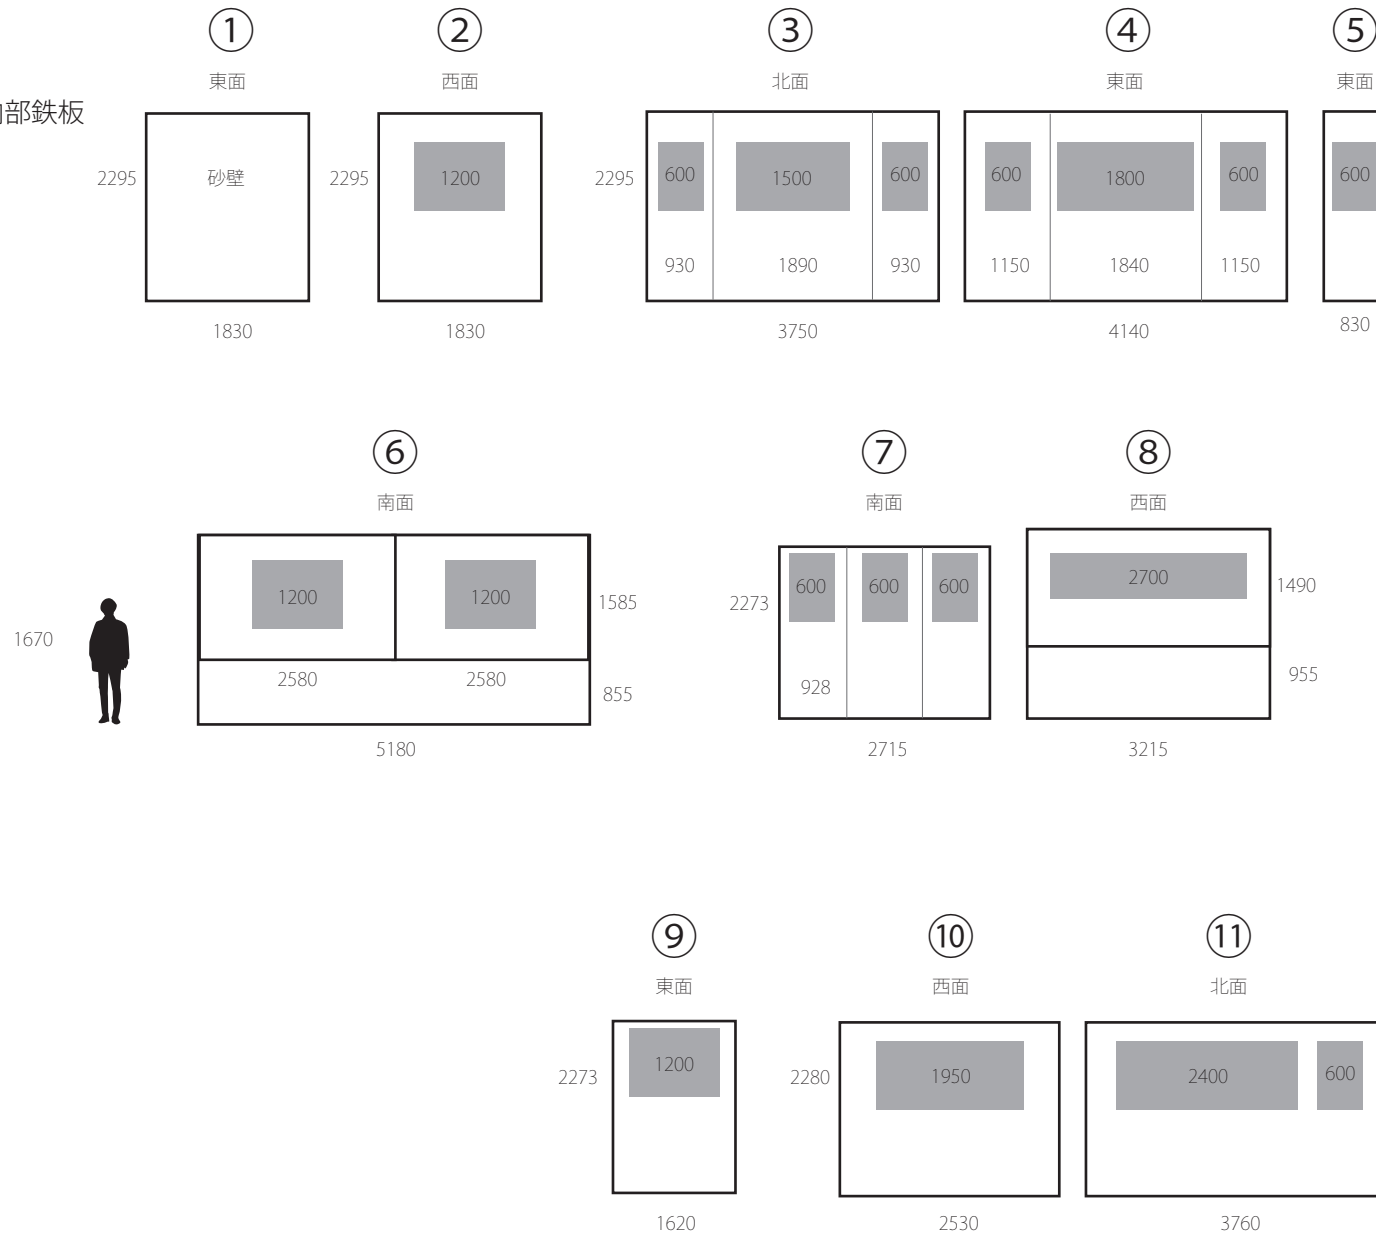

花 展示可能な壁の長さ全体：約 30m / 展示作品数目安：全紙で約 22~31 点

腰壁（固定パーティション）
※展示はできません。

展示方法はワイヤーフックとマグネットフックの2種類に対応しています。
マグネットフックでの展示は壁の中に埋め込んでいる鉄板の構造上、壁面の端まで利用できない場合がありますので、事前に確認をお願いします。

1/100

(A4印刷時) 単位 :mm

花 壁面図

磁石フック用壁面内部鉄板

花

展示可能な壁の長さ全体：約 30m

腰壁（固定パーテーション）
※展示はできません。