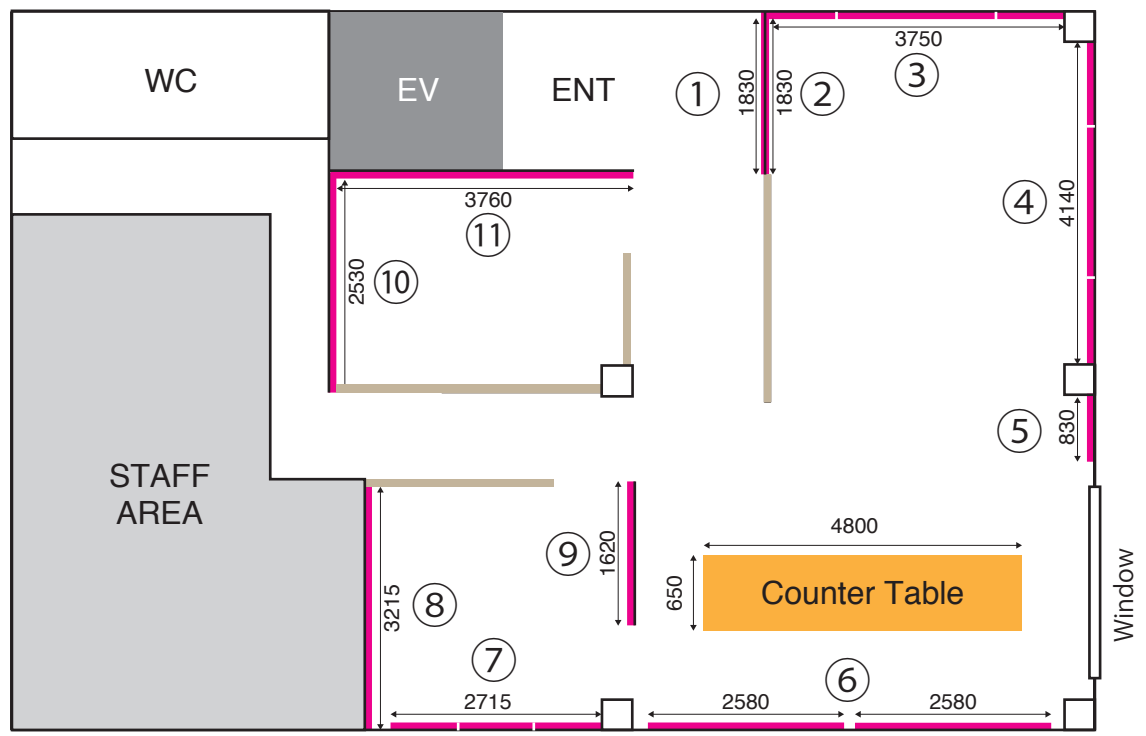

花 展示可能な壁の長さ全体：約 30m / 展示作品数目安：全紙で約 22~31 点

腰壁（固定パーティション）
※展示はできません。

展示方法はワイヤーフックとマグネットフックの2種類に対応しています。
マグネットフックでの展示は壁の中に埋め込んでいる鉄板の構造上、壁面の端まで利用できない場合がありますので、事前に確認をお願いします。

1/100

(A4印刷時) 単位 :mm

花 壁面図

磁石フック用壁面内部鉄板

花

展示可能な壁の長さ全体：約 30m

腰壁（固定パーテーション）
※展示はできません。